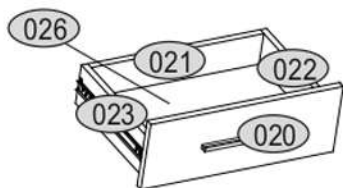

# AIRON 2D1S

KÓD	DIMENZIÓ			CSOMAG	
	2078	360	16/32	1	2/2
002	2078	360	16/32	1	2/2
003	556	362	22	1	1/2
004	1364	482	16	1	1/2
005	375	482	16	1	1/2
006	488	334	16	1	1/2
007	488	290	16	3	1/2
008	488	284	16	1	1/2
014	488	60	16	1	1/2
015	488	60	16	1	1/2
017	1401	507	3	1	1/2
018	619	507	3	1	1/2
019	2078	360	16/32	1	2/2
020	482	173	16	1	1/2
021	432	100	16	1	1/2
022	300	100	16	1	1/2
023	300	100	16	1	1/2
024	488	60	30	2	1/2
026	450	302	3	1	1/2
<b>KIEGÉSZÍTŐK</b>				<b>1</b>	<b>1/2</b>

<b>x6</b> <b>e1</b> Ø 7x50mm 	<b>x10</b> <b>r1</b> Ø 15x12mm 	<b>x10</b> <b>r16</b> 	<b>x2</b> <b>s2</b> 
<b>x32</b> <b>f1</b> Ø 8x30mm 	<b>x5</b> <b>a143</b> 	<b>x5</b> <b>b119</b> 	<b>x12</b> <b>s4</b> 
<b>x10</b> <b>l2</b> 	<b>x2</b> <b>n260</b> 	<b>x36</b> <b>p25</b> Ø 3,5x16mm 	<b>x12</b> <b>d1</b> Ø 5x17 mm 
<b>x1</b> <b>f3</b> Ø 10x50 mm 	<b>x1</b> <b>n14</b> 	<b>x1</b> <b>p17</b> Ø 6x60 mm 	<b>x4</b> <b>k1</b> 
<b>x1</b> <b>L300</b> 	<b>x3</b> <b>c412.030</b> 	<b>x6</b> <b>p42</b> Ø 3,5x25mm 	<b>x1</b> <b>z1</b> 