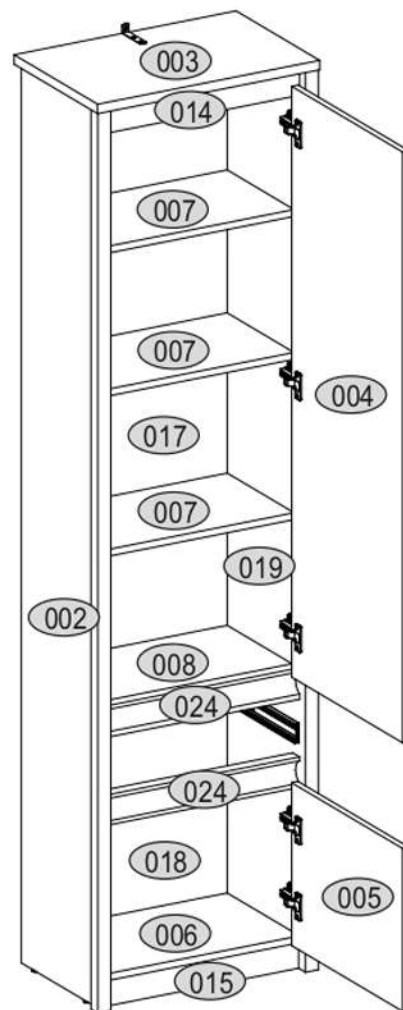

# AIRON 2D1S

KÓD	DIMENZIÓ			CSOMAG	
	2078	360	16/32	1	2/2
002	2078	360	16/32	1	2/2
003	556	362	22	1	1/2
004	1364	482	16	1	1/2
005	375	482	16	1	1/2
006	488	334	16	1	1/2
007	488	290	16	3	1/2
008	488	284	16	1	1/2
014	488	60	16	1	1/2
015	488	60	16	1	1/2
017	1401	507	3	1	1/2
018	619	507	3	1	1/2
019	2078	360	16/32	1	2/2
020	482	173	16	1	1/2
021	432	100	16	1	1/2
022	300	100	16	1	1/2
023	300	100	16	1	1/2
024	488	60	30	2	1/2
026	450	302	3	1	1/2
<b>KIEGÉSZÍTŐK</b>				<b>1</b>	<b>1/2</b>

<b>x6</b> <b>e1</b> Ø 7x50mm 	<b>x10</b> <b>r1</b> Ø 15x12mm 	<b>x10</b> <b>r16</b> 	<b>x2</b> <b>s2</b> 
<b>x32</b> <b>f1</b> Ø 8x30mm 	<b>x5</b> <b>a143</b> 	<b>x5</b> <b>b119</b> 	<b>x12</b> <b>s4</b> 
<b>x10</b> <b>l2</b> 	<b>x2</b> <b>n260</b> 	<b>x36</b> <b>p25</b> Ø 3,5x16mm 	<b>x12</b> <b>d1</b> Ø 5x17 mm 
<b>x1</b> <b>f3</b> Ø 10x50 mm 	<b>x1</b> <b>n14</b> 	<b>x1</b> <b>p17</b> Ø 6x60 mm 	<b>x4</b> <b>k1</b> 
<b>x1</b> <b>L300</b> 	<b>x3</b> <b>c412.030</b> 	<b>x6</b> <b>p42</b> Ø 3,5x25mm 	<b>x1</b> <b>z1</b> 

FIGYELEM! Rögzítse a bútorokat a falhoz, hogy elkerülje a bútor felborulásának kockázatát. A készletben nem találhatóak rögzítőcsavarok, mivel a rögzítés típusa a fal típusától függ. Válassza ki a fal típusának megfelelő kötőelemeket.