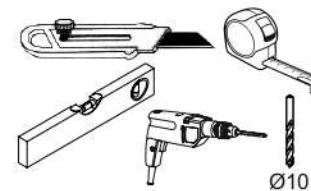

# AIRON 2D1S

KÓD	DIMENZIÓ			CSOMAG	
	2078	360	16/32	1	2/2
002	2078	360	16/32	1	2/2
003	556	362	22	1	1/2
004	1364	482	16	1	1/2
005	375	482	16	1	1/2
006	488	334	16	1	1/2
007	488	290	16	3	1/2
008	488	284	16	1	1/2
014	488	60	16	1	1/2
015	488	60	16	1	1/2
017	1401	507	3	1	1/2
018	619	507	3	1	1/2
019	2078	360	16/32	1	2/2
020	482	173	16	1	1/2
021	432	100	16	1	1/2
022	300	100	16	1	1/2
023	300	100	16	1	1/2
024	488	60	30	2	1/2
026	450	302	3	1	1/2
<b>KIEGÉSZÍTŐK</b>				<b>1</b>	<b>1/2</b>

<b>x6</b> <b>e1</b> Ø 7x50mm 	<b>x10</b> <b>r1</b> Ø 15x12mm 	<b>x10</b> <b>r16</b> 	<b>x2</b> <b>s2</b> 
<b>x32</b> <b>f1</b> Ø 8x30mm 	<b>x5</b> <b>a143</b> 	<b>x5</b> <b>b119</b> 	<b>x12</b> <b>s4</b> 
<b>x10</b> <b>l2</b> 	<b>x2</b> <b>n260</b> 	<b>x36</b> <b>p25</b> Ø 3,5x16mm 	<b>x12</b> <b>d1</b> Ø 5x17 mm 
<b>x1</b> <b>f3</b> Ø 10x50 mm 	<b>x1</b> <b>n14</b> 	<b>x1</b> <b>p17</b> Ø 6x60 mm 	<b>x4</b> <b>k1</b> 
<b>x1</b> <b>L300</b> 	<b>x3</b> <b>c412.030</b> 	<b>x6</b> <b>p42</b> Ø 3,5x25mm 	<b>x1</b> <b>z1</b> 

FIGYELEM! Rögzítse a bútorokat a falhoz, hogy elkerülje a bútor felborulásának kockázatát. A készletben nem találhatóak rögzítőcsavarok, mivel a rögzítés típusa a fal típusától függ. Válassza ki a fal típusának megfelelő kötőelemeket.