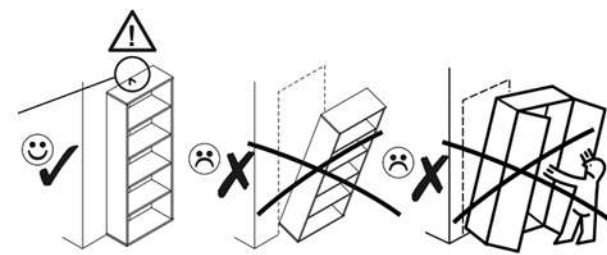

# AIRON 2D1S

KÓD	DIMENZIÓ			CSOMAG	
	2078	360	16/32	1	2/2
002	2078	360	16/32	1	2/2
003	556	362	22	1	1/2
004	1364	482	16	1	1/2
005	375	482	16	1	1/2
006	488	334	16	1	1/2
007	488	290	16	3	1/2
008	488	284	16	1	1/2
014	488	60	16	1	1/2
015	488	60	16	1	1/2
017	1401	507	3	1	1/2
018	619	507	3	1	1/2
019	2078	360	16/32	1	2/2
020	482	173	16	1	1/2
021	432	100	16	1	1/2
022	300	100	16	1	1/2
023	300	100	16	1	1/2
024	488	60	30	2	1/2
026	450	302	3	1	1/2
<b>KIEGÉSZÍTŐK</b>				<b>1</b>	<b>1/2</b>

<b>x6</b> <b>e1</b> Ø 7x50mm 	<b>x10</b> <b>r1</b> Ø 15x12mm 	<b>x10</b> <b>r16</b> 	<b>x2</b> <b>s2</b> 
<b>x32</b> <b>f1</b> Ø 8x30mm 	<b>x5</b> <b>a143</b> 	<b>x5</b> <b>b119</b> 	<b>x12</b> <b>s4</b> 
<b>x10</b> <b>l2</b> 	<b>x2</b> <b>n260</b> 	<b>x36</b> <b>p25</b> Ø 3,5x16mm 	<b>x12</b> <b>d1</b> Ø 5x17 mm 
<b>x1</b> <b>f3</b> Ø 10x50 mm 	<b>x1</b> <b>n14</b> 	<b>x1</b> <b>p17</b> Ø 6x60 mm 	<b>x4</b> <b>k1</b> 
<b>x1</b> <b>L300</b> 	<b>x3</b> <b>c412.030</b> 	<b>x6</b> <b>p42</b> Ø 3,5x25mm 	<b>x1</b> <b>z1</b> 

FIGYELEM! Rögzítse a bútorokat a falhoz, hogy elkerülje a bútor felborulásának kockázatát. A készletben nem találhatóak rögzítőcsavarok, mivel a rögzítés típusa a fal típusától függ. Válassza ki a fal típusának megfelelő kötőelemeket.