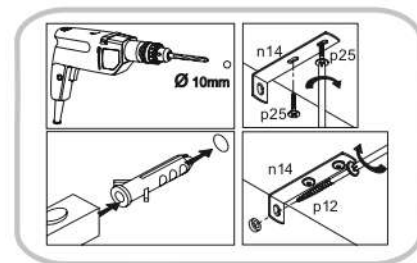

# AIRON 2D1S

KÓD	DIMENZIÓ			CSOMAG	
	2078	360	16/32	1	2/2
002	2078	360	16/32	1	2/2
003	556	362	22	1	1/2
004	1364	482	16	1	1/2
005	375	482	16	1	1/2
006	488	334	16	1	1/2
007	488	290	16	3	1/2
008	488	284	16	1	1/2
014	488	60	16	1	1/2
015	488	60	16	1	1/2
017	1401	507	3	1	1/2
018	619	507	3	1	1/2
019	2078	360	16/32	1	2/2
020	482	173	16	1	1/2
021	432	100	16	1	1/2
022	300	100	16	1	1/2
023	300	100	16	1	1/2
024	488	60	30	2	1/2
026	450	302	3	1	1/2
<b>KIEGÉSZÍTŐK</b>				<b>1</b>	<b>1/2</b>

<b>x6</b> <b>e1</b> Ø 7x50mm 	<b>x10</b> <b>r1</b> Ø 15x12mm 	<b>x10</b> <b>r16</b> 	<b>x2</b> <b>s2</b> 
<b>x32</b> <b>f1</b> Ø 8x30mm 	<b>x5</b> <b>a143</b> 	<b>x5</b> <b>b119</b> 	<b>x12</b> <b>s4</b> 
<b>x10</b> <b>l2</b> 	<b>x2</b> <b>n260</b> 	<b>x36</b> <b>p25</b> Ø 3,5x16mm 	<b>x12</b> <b>d1</b> Ø 5x17 mm 
<b>x1</b> <b>f3</b> Ø 10x50 mm 	<b>x1</b> <b>n14</b> 	<b>x1</b> <b>p17</b> Ø 6x60 mm 	<b>x4</b> <b>k1</b> 
<b>x1</b> <b>L300</b> 	<b>x3</b> <b>c412.030</b> 	<b>x6</b> <b>p42</b> Ø 3,5x25mm 	<b>x1</b> <b>z1</b> 

FIGYELEM! Rögzítse a bútorokat a falhoz, hogy elkerülje a bútor felborulásának kockázatát. A készletben nem találhatóak rögzítőcsavarok, mivel a rögzítés típusa a fal típusától függ. Válassza ki a fal típusának megfelelő kötőelemeket.