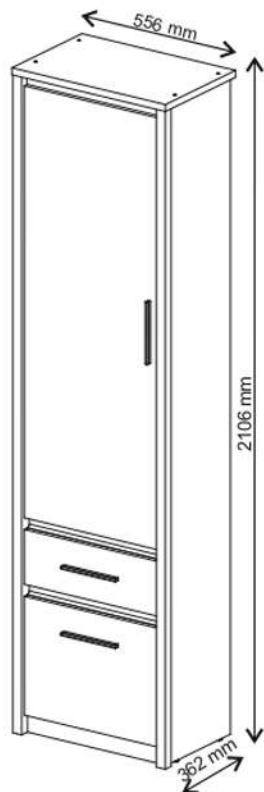

# AIRON 2D1S

KÓD	DIMENZIÓ			CSOMAG	
	2078	360	16/32	1	2/2
002	2078	360	16/32	1	2/2
003	556	362	22	1	1/2
004	1364	482	16	1	1/2
005	375	482	16	1	1/2
006	488	334	16	1	1/2
007	488	290	16	3	1/2
008	488	284	16	1	1/2
014	488	60	16	1	1/2
015	488	60	16	1	1/2
017	1401	507	3	1	1/2
018	619	507	3	1	1/2
019	2078	360	16/32	1	2/2
020	482	173	16	1	1/2
021	432	100	16	1	1/2
022	300	100	16	1	1/2
023	300	100	16	1	1/2
024	488	60	30	2	1/2
026	450	302	3	1	1/2
<b>KIEGÉSZÍTŐK</b>				<b>1</b>	<b>1/2</b>

<b>x6</b> <b>e1</b> Ø 7x50mm 	<b>x10</b> <b>r1</b> Ø 15x12mm 	<b>x10</b> <b>r16</b> 	<b>x2</b> <b>s2</b> 
<b>x32</b> <b>f1</b> Ø 8x30mm 	<b>x5</b> <b>a143</b> 	<b>x5</b> <b>b119</b> 	<b>x12</b> <b>s4</b> 
<b>x10</b> <b>l2</b> 	<b>x2</b> <b>n260</b> 	<b>x36</b> <b>p25</b> Ø 3,5x16mm 	<b>x12</b> <b>d1</b> Ø 5x17 mm 
<b>x1</b> <b>f3</b> Ø 10x50 mm 	<b>x1</b> <b>n14</b> 	<b>x1</b> <b>p17</b> Ø 6x60 mm 	<b>x4</b> <b>k1</b> 
<b>x1</b> <b>L300</b> 	<b>x3</b> <b>c412.030</b> 	<b>x6</b> <b>p42</b> Ø 3,5x25mm 	<b>x1</b> <b>z1</b> 